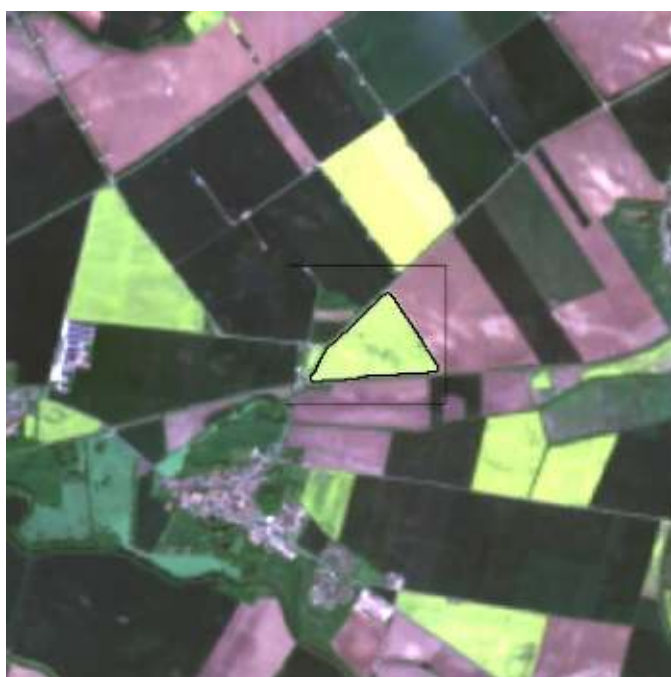

Die TalkingFields® N-Aufnahme wird zu Beginn der Vegetationsperiode im Frühjahr vor der Düngung geliefert und gibt Aufschluss zur aktuellen Stickstoffversorgung des Bestands. in kg N/ha. Sie dokumentiert die Aufwuchsbedingungen und identifiziert unterversorgte Gebiete. Bei Detektion hoher Stickstoffaufnahmen hingegen werden die Düngegaben entsprechend reduziert.

TalkingFields® N-Aufnahme:

- Für die Frühjahrsdüngung bei Raps.
- Gibt die über den Winter akkumulierte Stickstoffaufnahme durch den Raps-Bestand in kg N/ha in einer räumlichen Auflösung von 10x10m wieder.
- Kartengrundlage im 10m Raster für die Erstellung von Applikationskarten zur Stickstoffdüngung.
- Optimierte Düngung entlastet Ihre Nährstoffbilanz und reduziert Kosten für Düngemittel.
- Kein Sensoreinsatz vor Ort nötig und somit ist auch eine nachträgliche Bestellung kurz vor der Düngung möglich.
- Ermöglicht großflächige Auswertungen zu einem günstigen Preis.

Die Erfahrung der Landwirte zeigt: durch die teilflächenspezifische Ausbringung werden die Kosten für Düngemittel im Schnitt um ca. 30 €/ha reduziert, bei heterogenen Schlägen um bis zu 90 €/ha.

links: Sentinel-2 Aufnahme am 17. Mai, die blühend gelben Rapsfelder sind deutlich zu sehen
oben: N-Aufnahme des Rapsbestands nach der Winterruhe