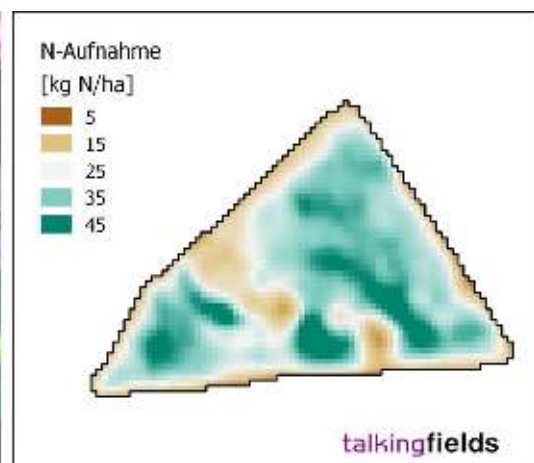

Die TalkingFields® N-Aufnahme wird zu Beginn der Vegetationsperiode im Frühjahr vor der Düngung geliefert und gibt Aufschluss zur aktuellen Stickstoffversorgung des Bestands. in kg N/ha. Sie dokumentiert die Aufwuchsbedingungen und identifiziert unterversorgte Gebiete. Bei Detektion hoher Stickstoffaufnahmen hingegen werden die Düngegaben entsprechend reduziert.

TalkingFields® N-Aufnahme:

- Für die Frühjahrsdüngung bei Raps.
- Gibt die über den Winter akkumulierte Stickstoffaufnahme durch den Raps-Bestand in kg N/ha in einer räumlichen Auflösung von 10x10m wieder.
- Kartengrundlage im 10m Raster für die Erstellung von Applikationskarten zur Stickstoffdüngung.
- Optimierte Düngung entlastet Ihre Nährstoffbilanz und reduziert Kosten für Düngemittel.
- Kein Sensoreinsatz vor Ort nötig und somit ist auch eine nachträgliche Bestellung kurz vor der Düngung möglich.
- Ermöglicht großflächige Auswertungen zu einem günstigen Preis.

Die Erfahrung der Landwirte zeigt: durch die teilflächenspezifische Ausbringung werden die Kosten für Düngemittel im Schnitt um ca. 30 €/ha reduziert, bei heterogenen Schlägen um bis zu 90 €/ha.

links: Sentinel-2 Aufnahme am 17. Mai, die blühend gelben Rapsfelder sind deutlich zu sehen
oben: N-Aufnahme des Rapsbestands nach der Winterruhe